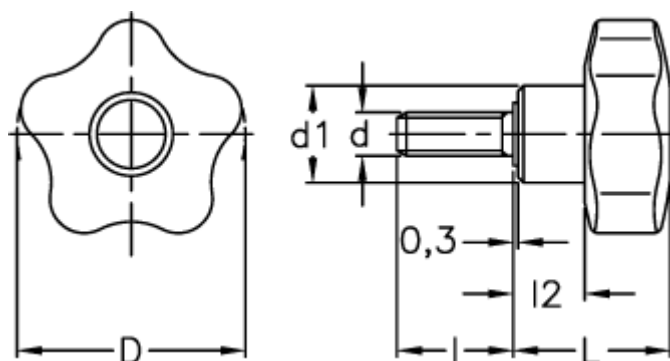

Varenummer: 23020698332
Beskrivelse: E+G Stjernegreb i termoplast
VCT.25 p-M6x20-C2, orange dækkappe

Mål

D	= 25
d1	= 13
d 6g	= M6
l	= 20
L	= 19.0
l2	= 8